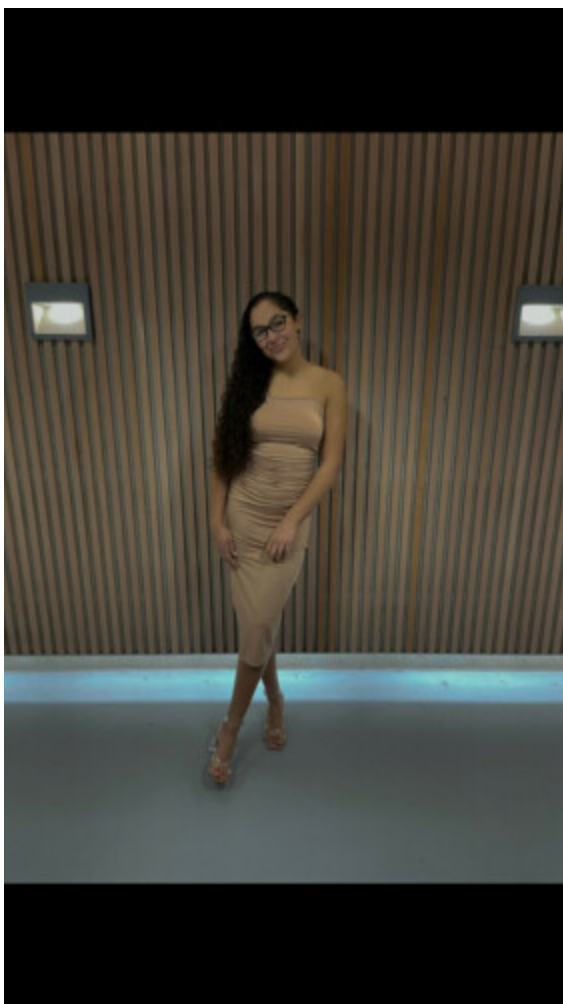

### LEEFTIJD & MATEN

Leeftijd: 20  
Lengte: 173 cm  
Confectie: 36  
Schoenmaat: 39

### MEER DETAILS

Geslacht: Vrouw  
Ogen: Bruin  
Haarkleur: Bruin  
Haartype: Krul  
Uitstraling huid: Getint  
Uiterlijke kenmerken: Indisch