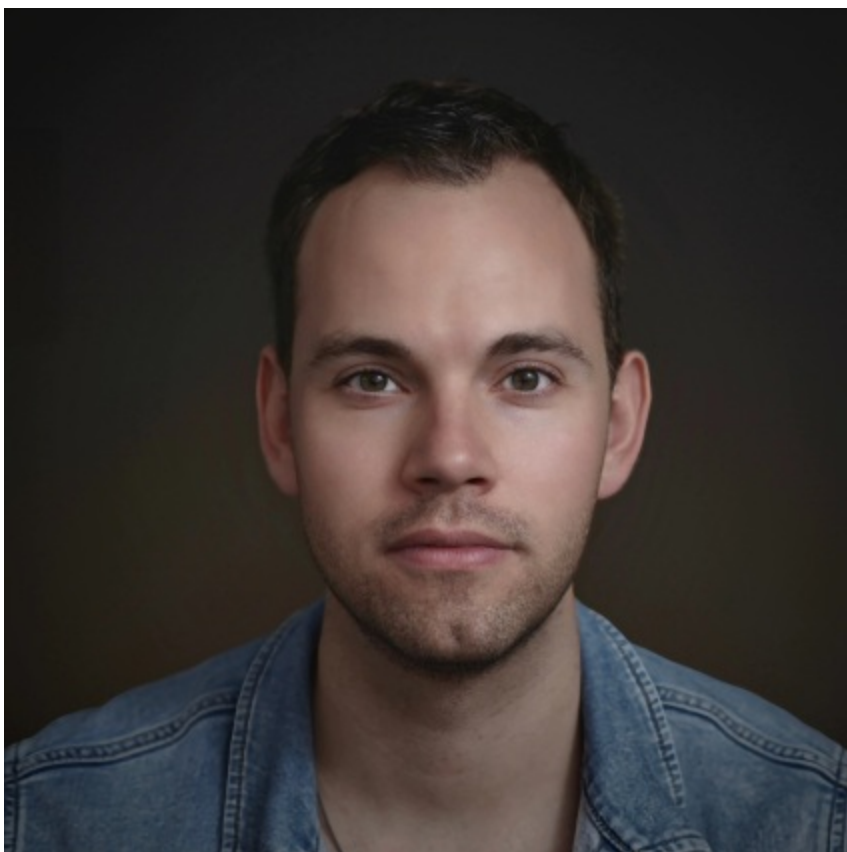

ZAZA Casting

info@zazacasting.nl

<https://zazacasting.nl>

Tel: 06 82 21 90 80

Rowin (ID: 27262)

LEEFTIJD & MATEN

Leeftijd: 29
Lengte: 178 cm
Confectie: 50
Schoenmaat: 45

MEER DETAILS

Geslacht: Man
Ogen: Bruin
Haarkleur: Bruin
Haartype: Slag
Uitstraling huid: Wit
Uiterlijke kenmerken: Westers

UPDATE INFORMATIE

Informatie update: 20-11-2025
Afbeelding update: 17-11-2025

Bekijk dit model op onze website: <https://zazakindercasting.nl/nl/modellen/27262>