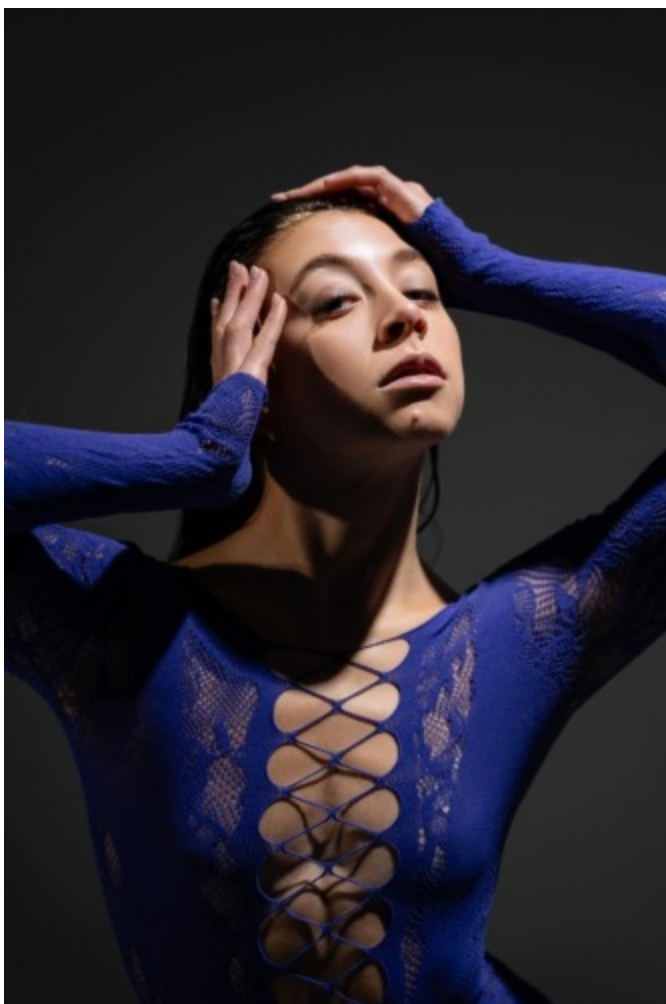

## Elsa (ID: 27161)

### LEEFTIJD & MATEN

Leeftijd: 26

Lengte: 157 cm

Confectie: 34

Schoenmaat: 36

### MEER DETAILS

Geslacht: Vrouw

Ogen: Bruin

Haarkleur: Bruin

Haartype: Krul

Uitstraling huid: Wit

Uiterlijke kenmerken: Westers