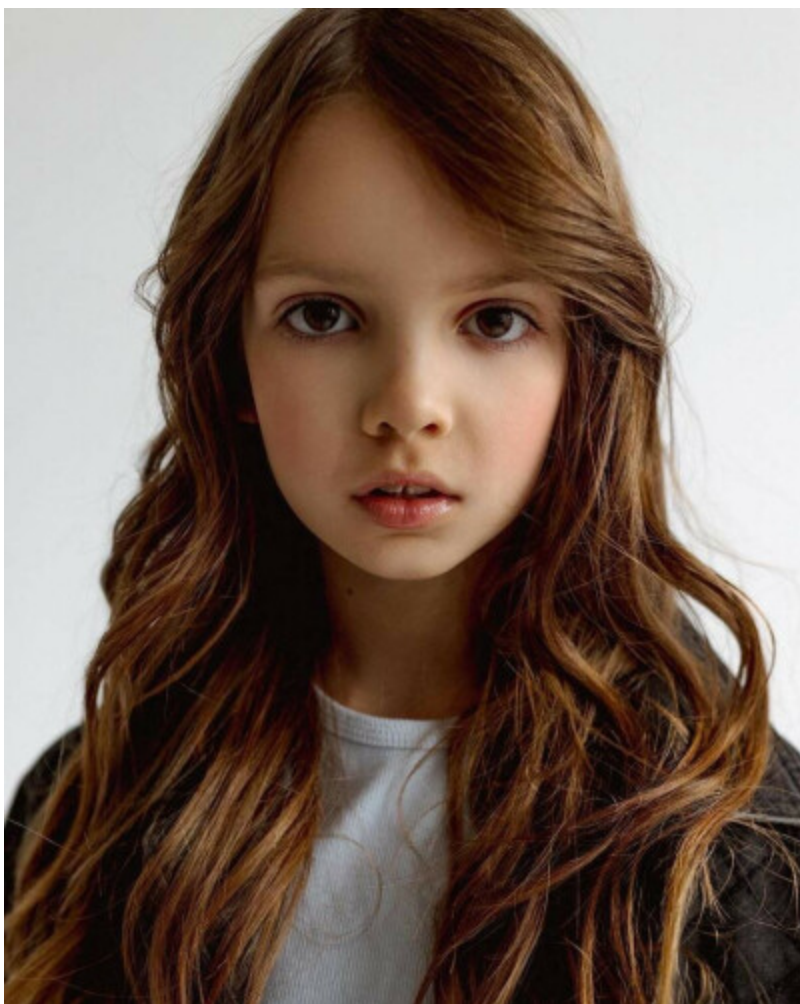

ZAZA Casting

info@zazacasting.nl

<https://zazacasting.nl>

Tel: 06 82 21 90 80

Model #: 20856

LEEFTIJD & MATEN

Leeftijd: 12
Lengte: 134 cm
Confectie: 128,134
Schoenmaat: 34

MEER DETAILS

Geslacht: Vrouw
Ogen: Bruin
Haarkleur: Bruin
Haartype: Stijl
Uitstraling huid: Wit
Uiterlijke kenmerken: Mediteraans

UPDATE INFORMATIE

Informatie update: 07-12-2022
Afbeelding update: 20-10-2022

Bekijk dit model op onze website: <https://zazacasting.eu/nl/modellen/20856>