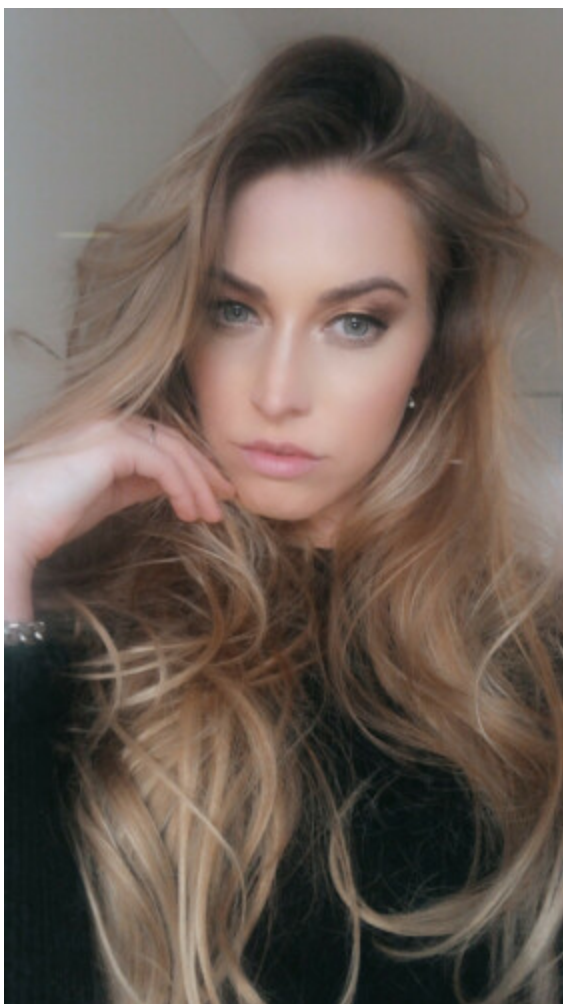

ZAZA Casting

info@zazacasting.nl

<https://zazacasting.nl>

Tel: 06 82 21 90 80

Simone (ID: 19164)

LEEFTIJD & MATEN

Leeftijd: 35
Lengte: 168 cm
Confectie: 36
Schoenmaat: 38

MEER DETAILS

Geslacht: Vrouw
Ogen: Blauw
Haarkleur: Blond
Haartype: Slag
Uitstraling huid: Wit
Uiterlijke kenmerken: Westers

UPDATE INFORMATIE

Informatie update: 29-06-2024
Afbeelding update: 07-04-2022

Bekijk dit model op onze website: <https://zazafamiliecasting.eu/nl/modellen/19164>