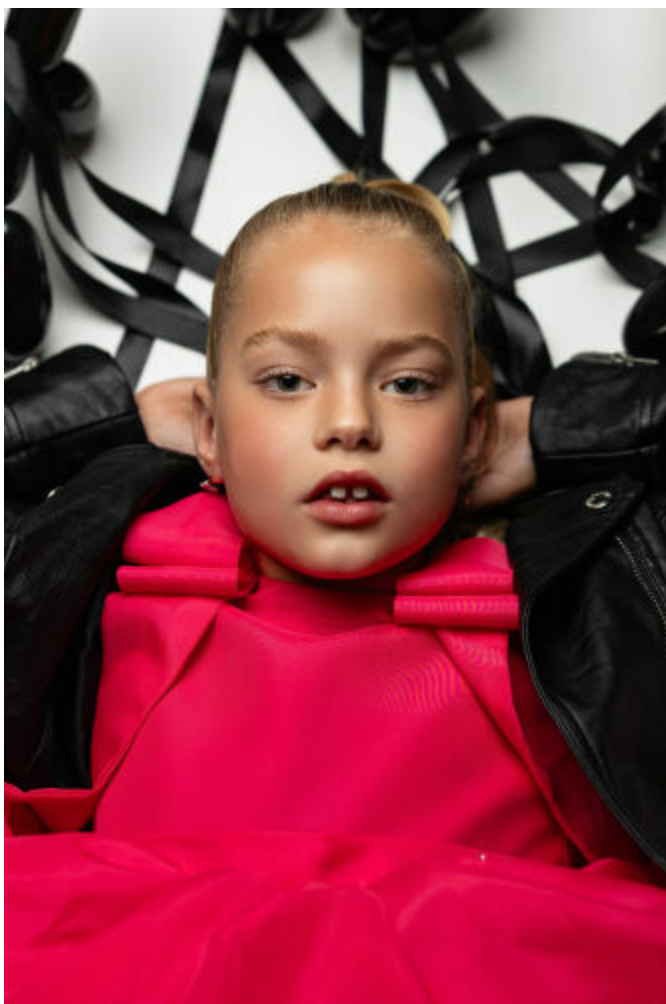

## Model #: 18923

### LEEFTIJD & MATEN

Leeftijd: 7

Lengte: 127 cm

Confectie: 128,122

Schoenmaat: 32

### MEER DETAILS

Geslacht: Vrouw

Ogen: Blauw

Haarkleur: Blond

Haartype: Slag

Uitstraling huid: Wit

Uiterlijke kenmerken: Westers