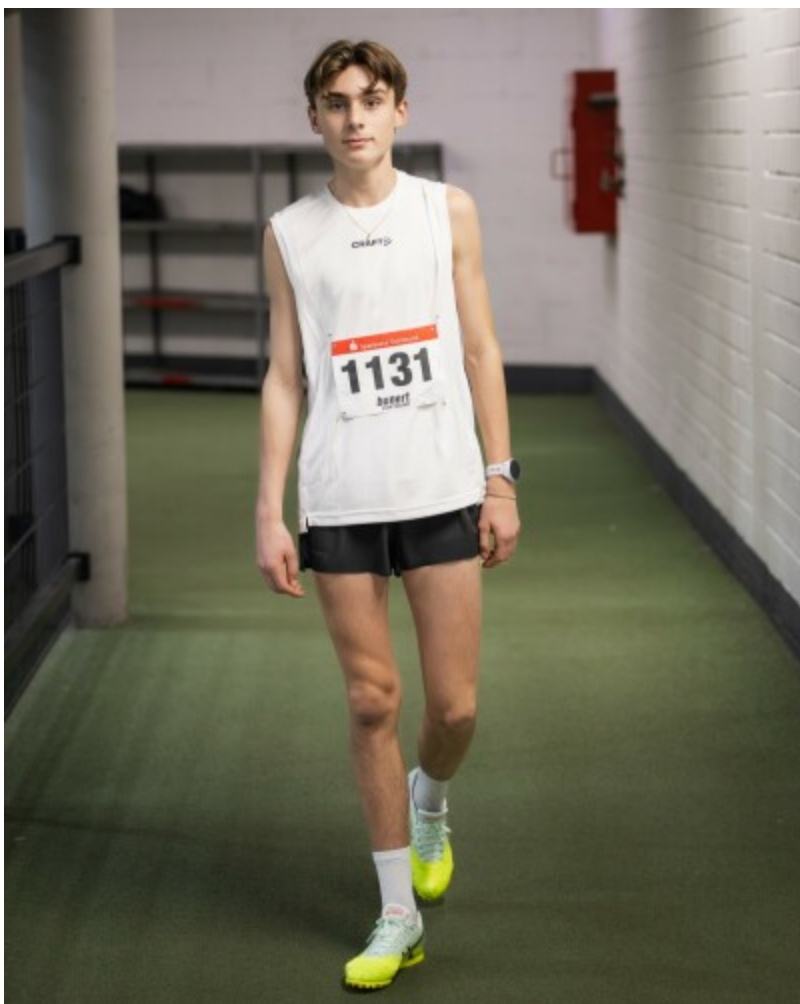

ZAZA Casting

info@zazacasting.nl

<https://zazacasting.nl>

Tel: 06 82 21 90 80

Silvijn (ID: 14762)

LEEFTIJD & MATEN

Leeftijd: 15
Lengte: 178 cm
Confectie: 34
Schoenmaat: 43

MEER DETAILS

Geslacht: Man
Ogen: Bruin
Haarkleur: Bruin
Haartype: Stijl
Uitstraling huid: Wit
Uiterlijke kenmerken: Westers

UPDATE INFORMATIE

Informatie update: 18-05-2026

Afbeelding update: 18-05-2026

Bekijk dit model op onze website: <https://zazacasting.nl/nl/modellen/14762>