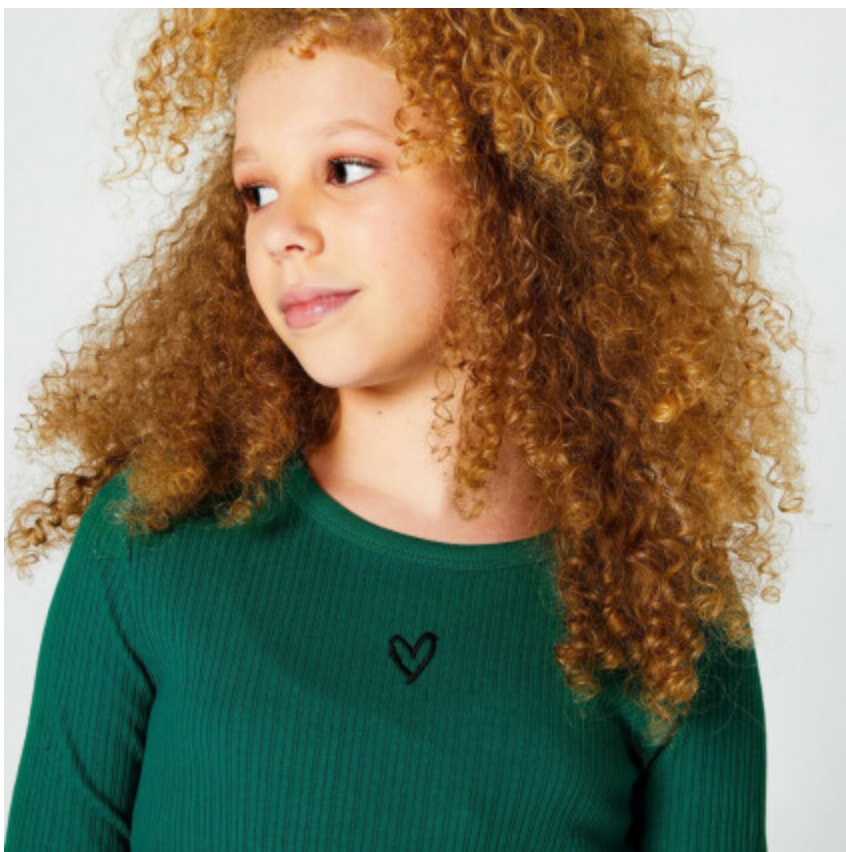

## Lulu (ID: 1144)

### LEEFTIJD & MATEN

Leeftijd: 16  
Lengte: 164 cm  
Confectie: 164,170  
Schoenmaat: 38

### MEER DETAILS

Geslacht: Vrouw  
Ogen: Bruin  
Haarkleur: Blond  
Haartype: Krul  
Uitstraling huid: Wit  
Uiterlijke kenmerken: Westers